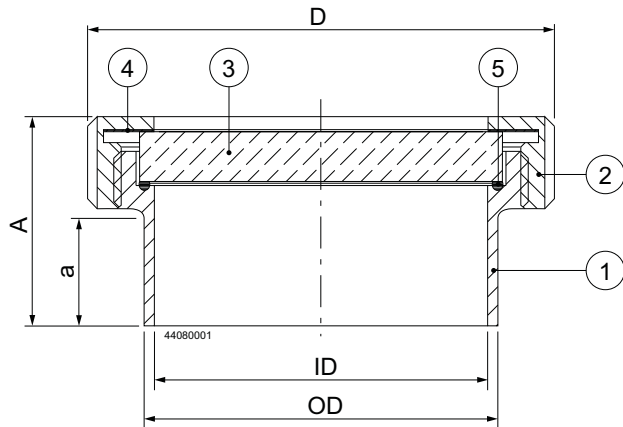

### Standardausführung

Das Schauglas besteht aus einem Schweißflansch (siehe Zeichnungspos. 1), einer Nutmutter (2), einer Glasscheibe (3) und zwei Dichtungen (4+5). Die produktberührte Seite der Dichtung (5) besteht aus EPDM. Der Schweißanschluss (1) und die Glasscheibe (3) werden standardmäßig mit Werkstoffzertifikat EN10204.3.1.B/2.2 geliefert.

Dichtung Deckelseite: . . . . . PTFE

Dichtung produktberührte

Seite: . . . . . EPDM.

Abmessungen (mm)

Größe		ID	a	A	OD	D
DIN	DN					
	65	65	22	49	72	112
	100	100	32	65	106	148
	125	125	20	60	132	178

Optionen